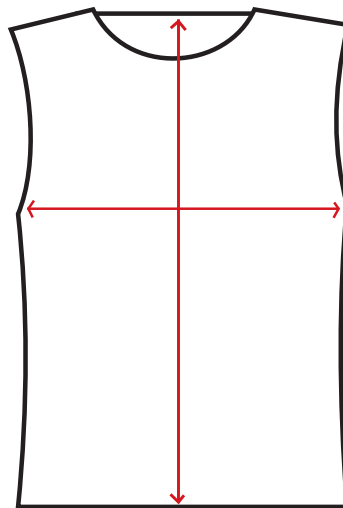

MEDIDAS: CAMISETAS DE MUJER

MANGA CORTA

Talla: S X 42 Y 52
Talla: M X 45 Y 55

SIN MANGAS

Talla: XS X 39 Y 54
Talla: S X 41 Y 54

TIRANTAS

Talla: S X 36 Y 50

MEDIDAS: CAMISETAS DE HOMBRE

MANGA CORTA

Talla: Fit M .. X 45 Y 69^{cm}
Talla: Fit L .. X 49 Y 69^{cm}
Talla: S* X 44 Y 66
Talla: M X 52 Y 69
Talla: L..... X 56 Y 72
Talla: XL X 59 Y 76

S*: En Camisetas de Color Verde Botella y Gris la Talla S tiene las siguientes Medidas: