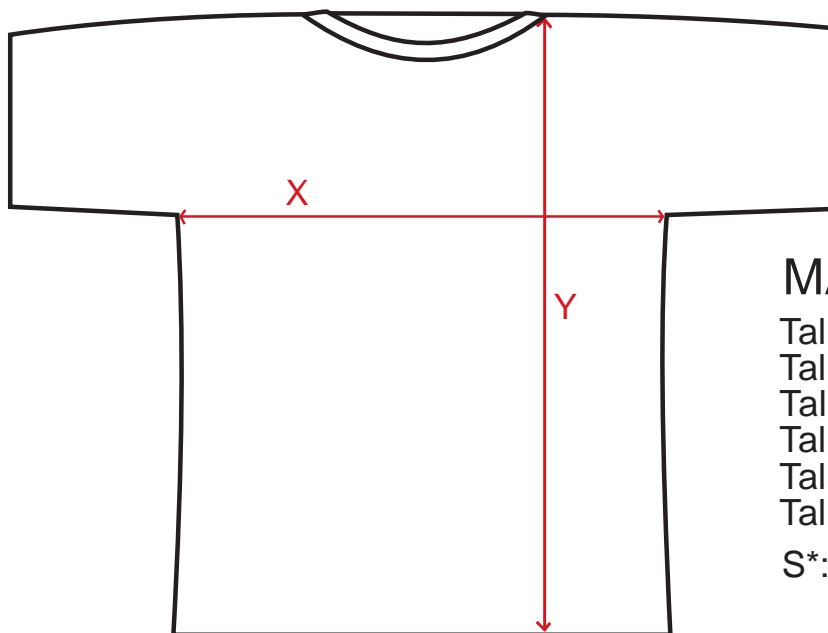

MEDIDAS: CAMISETAS DE MUJER

MANGA CORTA

Talla: S X 42 Y 52
Talla: M X 45 Y 55

SIN MANGAS

Talla: XS X 39 Y 54
Talla: S X 41 Y 54

TIRANTAS

Talla: S X 36 Y 50

MEDIDAS: CAMISETAS DE HOMBRE

MANGA CORTA

Talla: Fit M .. X 45 Y 69^{cm}
Talla: Fit L .. X 49 Y 69^{cm}
Talla: S* X 44 Y 66
Talla: M X 52 Y 69
Talla: L..... X 56 Y 72
Talla: XL X 59 Y 76

S*: En Camisetas de Color Verde Botella y Gris la Talla S tiene las siguientes Medidas: