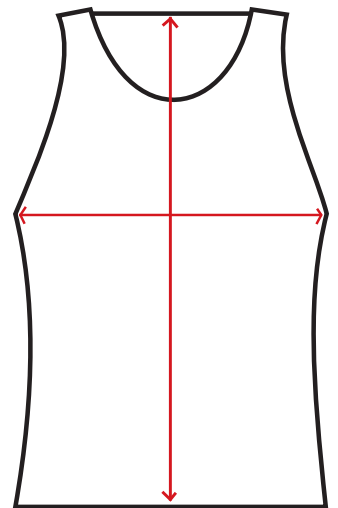

MEDIDAS: CAMISETAS DE MUJER

MANGA CORTA

Talla: S X 42 Y 52
Talla: M X 45 Y 55

SIN MANGAS

Talla: XS X 39 Y 54
Talla: S X 41 Y 54

TIRANTAS

Talla: S X 36 Y 50

MEDIDAS: CAMISETAS DE HOMBRE

MANGA CORTA

Talla: Fit M .. X 45 Y 69^{cm}
Talla: Fit L .. X 49 Y 69^{cm}
Talla: S* X 44 Y 66
Talla: M X 52 Y 69
Talla: L..... X 56 Y 72
Talla: XL X 59 Y 76

S*: En Camisetas de Color Verde Botella y Gris la Talla S tiene las siguientes Medidas: