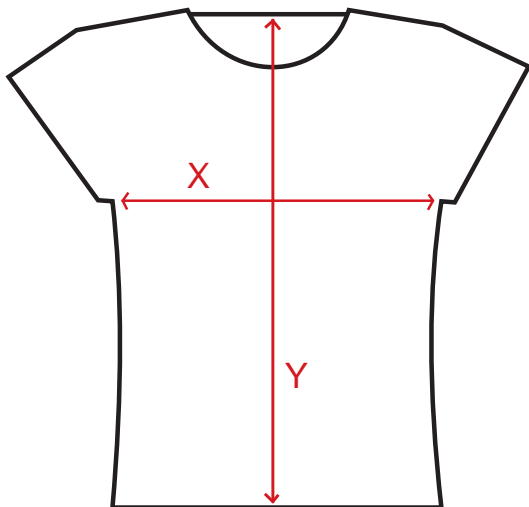

MEDIDAS: CAMISETAS DE MUJER

MANGA CORTA

Talla: S X 42 Y 52
Talla: M X 45 Y 55

SIN MANGAS

Talla: XS X 39 Y 54
Talla: S X 41 Y 54

TIRANTAS

Talla: S X 36 Y 50

MEDIDAS: CAMISETAS DE HOMBRE

MANGA CORTA

Talla: Fit M .. X 45 Y 69^{cm}
Talla: Fit L .. X 49 Y 69^{cm}
Talla: S* X 44 Y 66
Talla: M X 52 Y 69
Talla: L..... X 56 Y 72
Talla: XL X 59 Y 76

S*: En Camisetas de Color Verde Botella y Gris la Talla S tiene las siguientes Medidas: